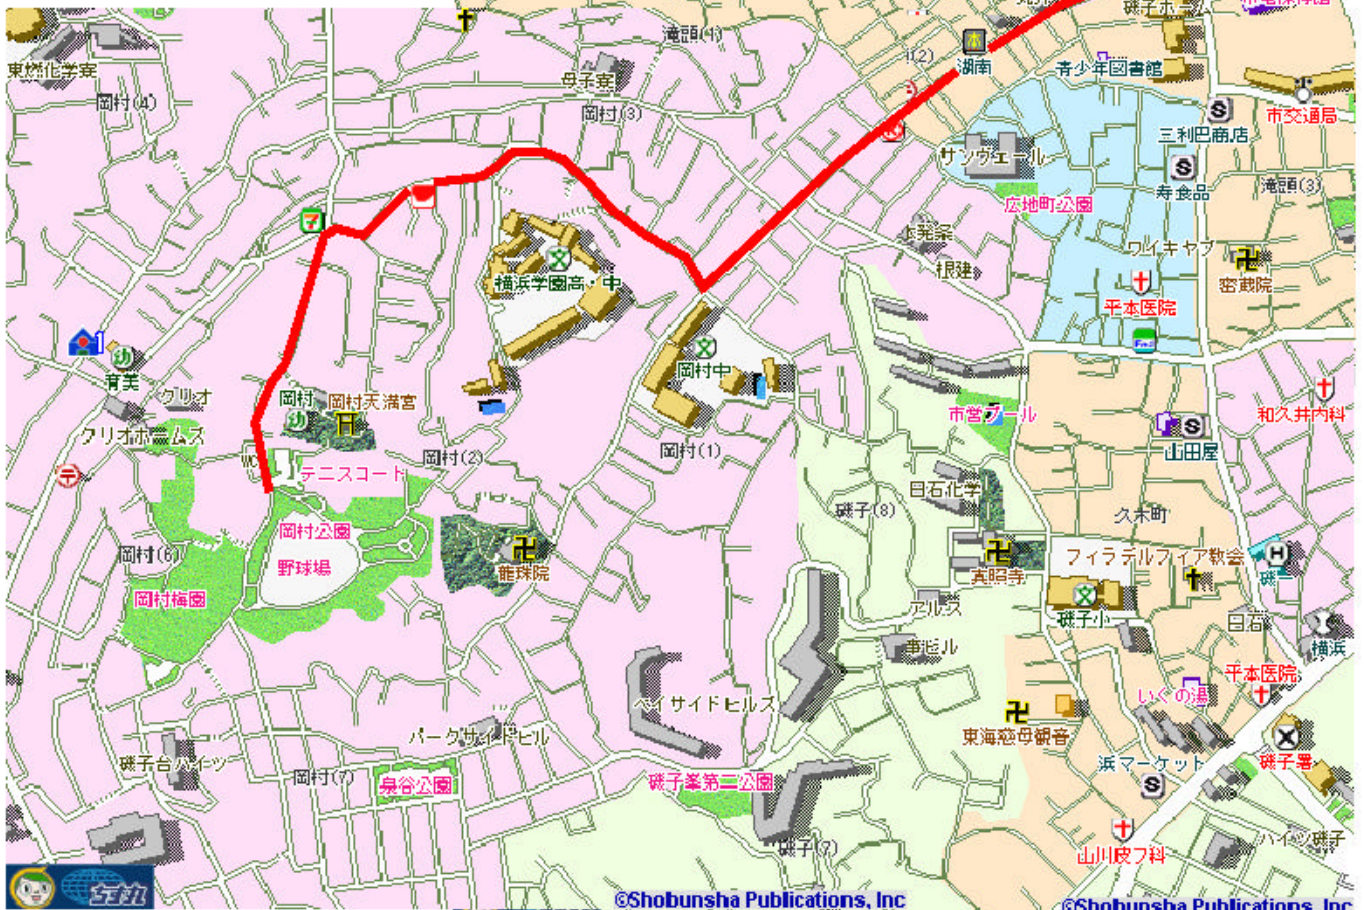

次ページへ

首都高 花之木インターへ

首都高 花之木インターへ

首都高 花之木インター入り口

前ページから