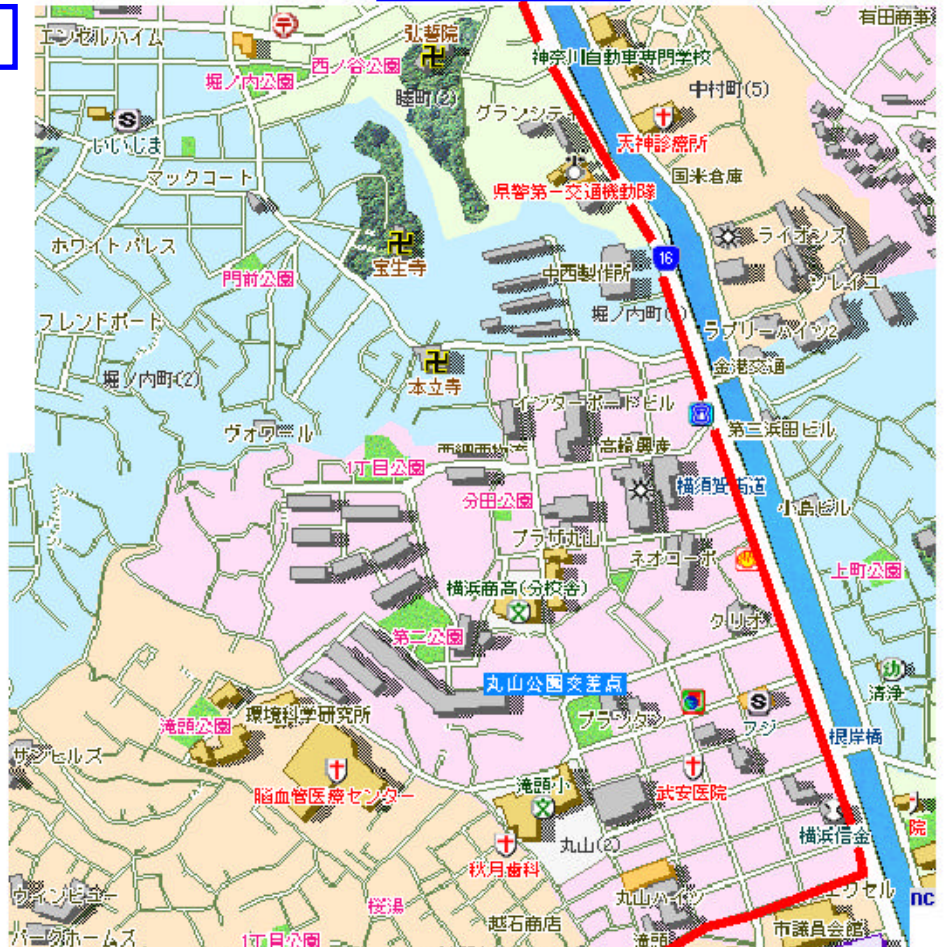

次ページへ

首都高 花之木インターへ

首都高 花之木インターへ

首都高 花之木インター入り口

前ページから